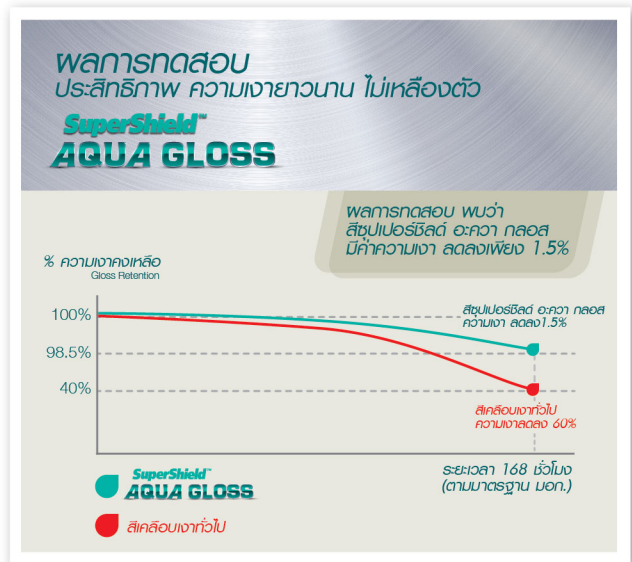

* สีนํ้ามันทั่วไป มีสาร VOCs ที่ 250 กรัม/ ลิตรขึ้นไป

- สีเคลือบเงาสวยงาม
- รองพื้นกันสนิม

High Durability Protection

ที่สุดแห่งการปกป้อง

- ทนทานยาวนานเป็น 2 เท่า กว่าสีเคลือบเงาทั่วไป โดยผ่านมาตรฐานเดียวกับสีน้ำทาอาคารทนสภาวะ: จึงให้ความเงางามยาวนาน คงความขาวไม่เหลืองตัว
- ป้องกันการเกิดสนิม **Anti Rust** ปกป้องพื้นผิวโลหะ: จากการออกซิไดซ์ ที่เกิดจากการทำปฏิกิริยากันระหว่าง น้ำกับอากาศ ต้นเหตุของการเกิดสนิมบนพื้นผิวโลหะ:
- 2 time durability than other enamel by QUV test as same as weather resistance emulsion stand, long lasting luxury gloss and Non-yellowing
- Anti-rust with Oxyblock technology, protect substrate form oxidation reaction of water and Air.

ช่องทางบริการ

- <http://www.toagroup.com/ideacolor>
- บริการ idea color hotline สายตรงเรื่องออกแบบสีบ้าน
02-335-5555 กด 4 (จันทร์-ศุกร์ 8.30-17.30)
- ดาวน์โหลดแอปพลิเคชันนี้เพื่อคนรักสีบ้านตัวจริง

SuperShield™ AQUA GLOSS