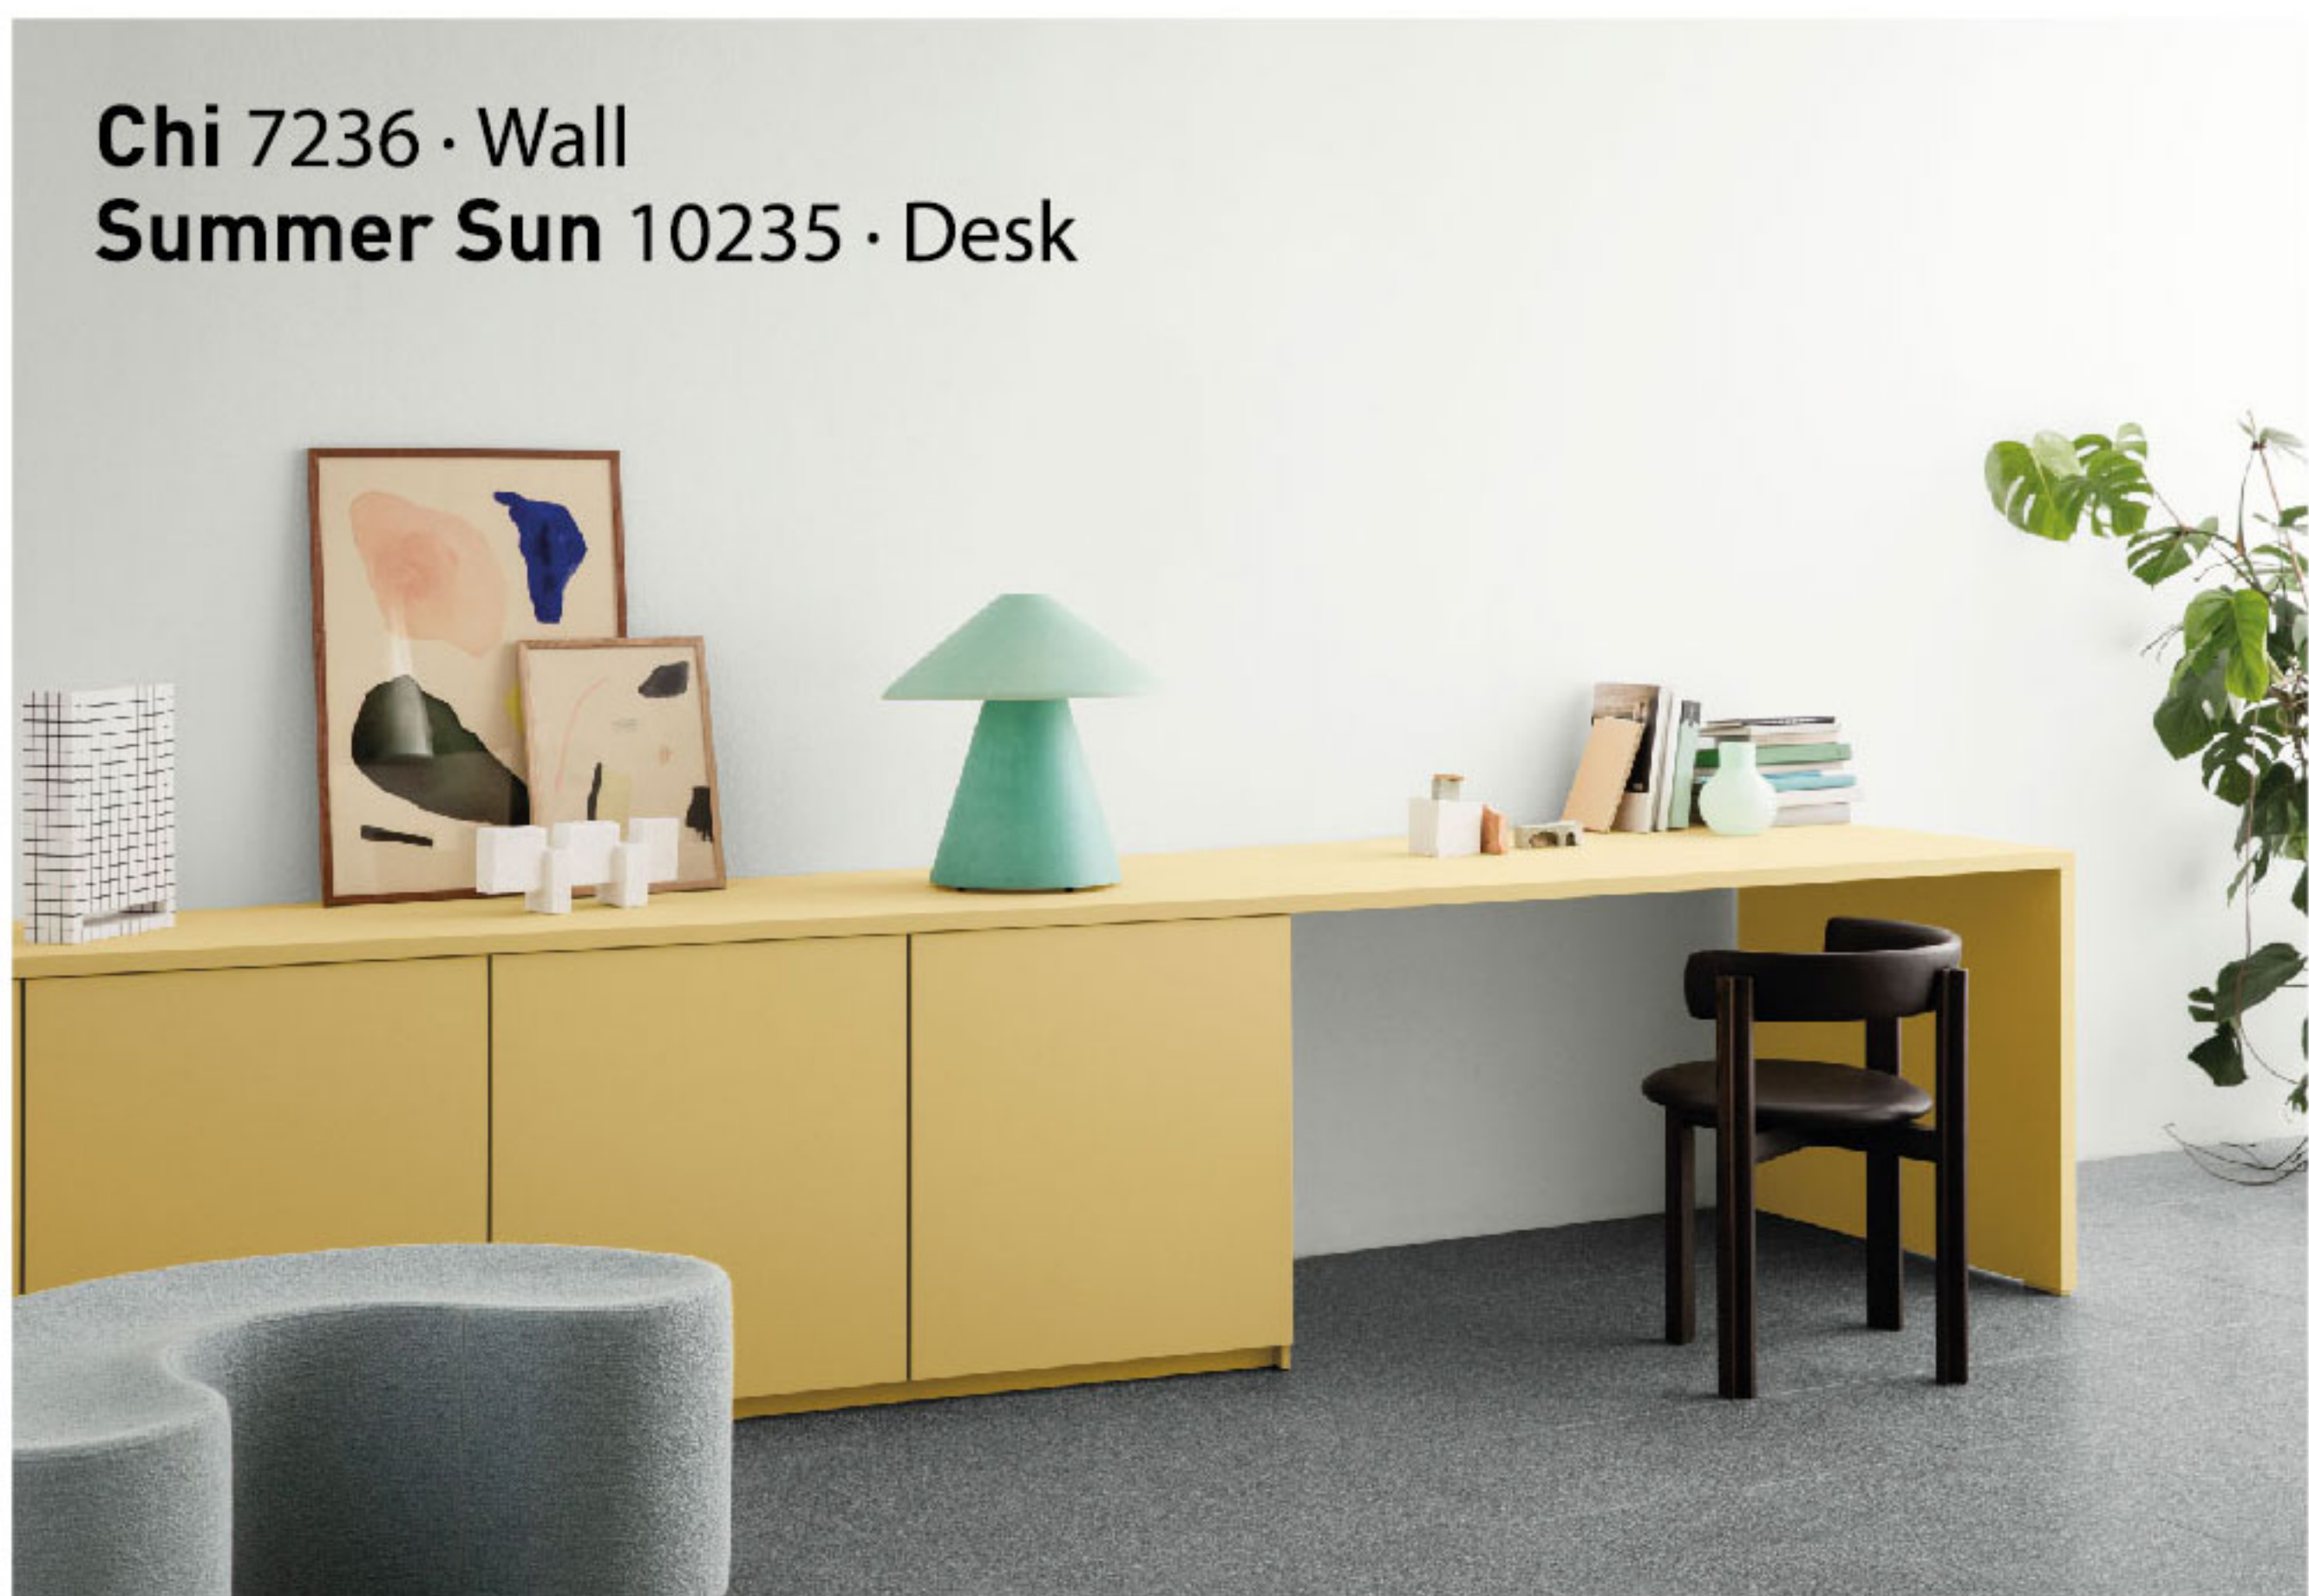

STEP 1
เลือกสีผนัง
ที่คุณเลือกจากแผนภูมิ

STEP 2
จับคู่สีแนวตั้ง
เพื่อเลือกเฉดสี
ที่กลมกลืนกัน
ด้วยเฉดสีโทนเดียวกัน
หรือ

จับคู่สีแนวนอน
เพื่อสร้างความโดดเด่น
ด้วยเฉดสีที่ตัดกัน

Apple White 8190

Cornsilk 1356