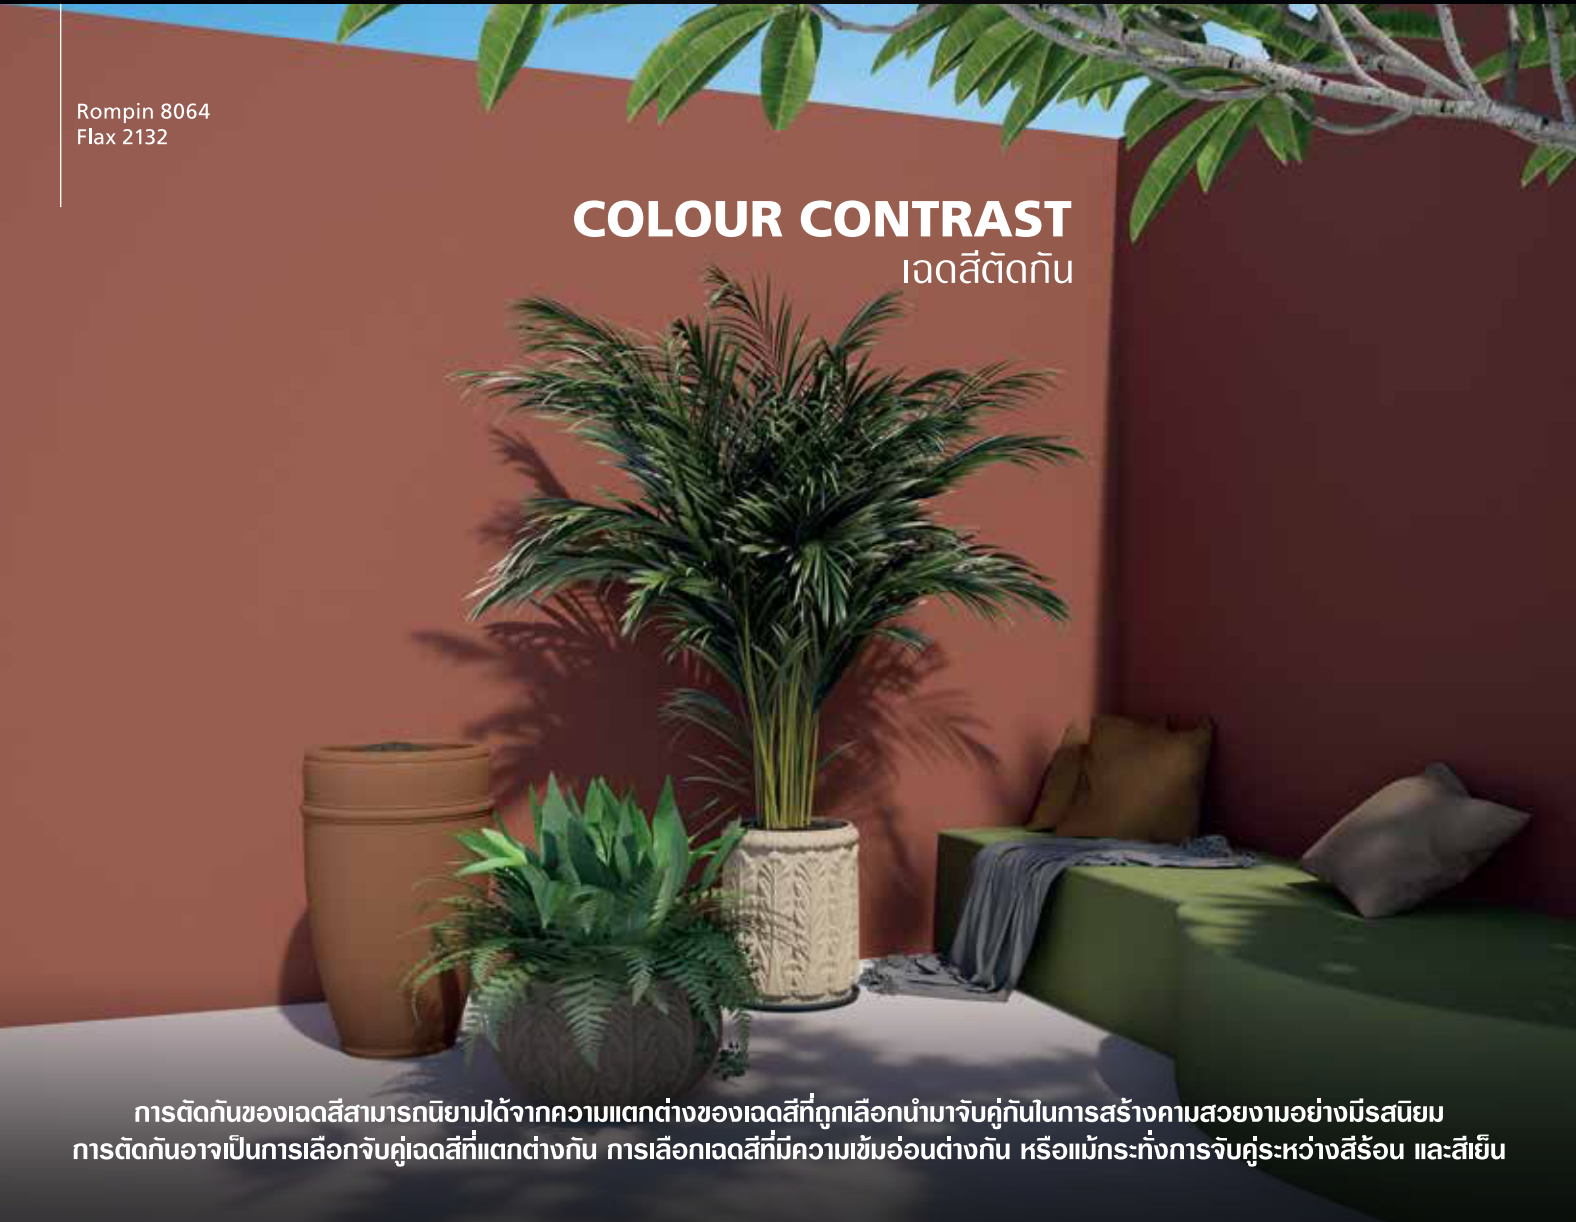

COLOUR CONTRAST

เฉดสีตัดกัน

การตัดกันของเฉดสีสามารถนิยามได้จากความแตกต่างของเฉดสีที่ถูกเลือกนำมาจับคู่กันในการสร้างคามสวยงามอย่างมีรสนิยม การตัดกันอาจเป็นการเลือกจับคู่เฉดสีที่แตกต่างกัน การเลือกเฉดสีที่มีความเข้มอ่อนต่างกัน หรือแม้กระทั่งการจับคู่ระหว่างสีร้อน และสีเย็น