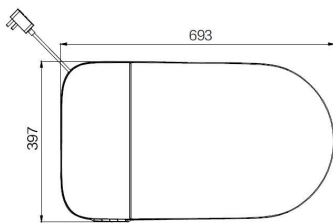

INSTALLATION DRAWING

SIDE VIEW

TOP VIEW

• รหัส	: ZQ6650-SA-THA3055	• Code	: ZQ6650-SA-THA3055
• ขนาด	: 397*693*467 มม (ก x ย x ส)	• Size	: 397*693*467 mm (W x L x H)
• น้ำหนักรวม	: 47 กก	• Total Weight	: 47 Kg
• ท่อน้ำทิ้ง	: แบบลงพื้น ระยะท่อ 305 มม	• Drain Pipe	: S-Trap 305 mm
• ขนาดท่อน้ำดี	: 1/2"	• Inlet Pipe Size	: 1/2"
• ขนาดท่อน้ำทิ้ง	: 80 มม	• Drain Pipe Size	: 80 mm
• ระบบชำระล้าง	: High-Efficient Flush	• Flushing	: High-Efficient Flush
• การฟลัชน้ำ	: Dual flush	• Water Flushing	: Dual flush
• อัตราการใช้ น้ำ	: 3/6 ลิตร	• Water Rate	: 3/6 Lpf
• แรงดันน้ำ	: 14-108 Psi / 1-7.5 Bar	• Water Pressure	: 14-108 Psi / 1-7.5 Bar
• ไฟฟ้า	: 220 V, 50/55 Hz	• Electric	: 220 V, 50 Hz
• กำลังไฟฟ้า	: 51 W	• Power	: 51 W
• วัสดุสุขภัณฑ์	: เซรามิก	• Sanitary Ware Material	: Ceramic
• วัสดุฝารองนั่ง	: PP soft close Automatic	• Seat Cover Material	: PP soft close Automatic
• ปรับอุณหภูมิฝารองนั่ง	: ปรับได้ 3 ระดับ	• Seat Temperature	: Adjustable to 3 Levels

หมายเหตุ : ขนาดผลิตภัณฑ์ของจริงอาจจะแตกต่างจากข้อมูลในที่นี่ ± 5 มม

Note: Actual product dimensions may vary from the information provided here by ± 5 mm.

JOMOO