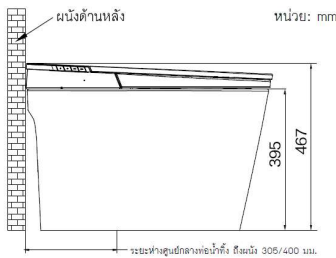

INSTALLATION DRAWING

SIDE VIEW

TOP VIEW

• รหัส	: ZQ6650-SA-THA3055	• Code	: ZQ6650-SA-THA3055
• ขนาด	: 397*693*467 มม (ก x ย x ส)	• Size	: 397*693*467 mm (W x L x H)
• น้ำหนักรวม	: 47 กก	• Total Weight	: 47 Kg
• ท่อน้ำทิ้ง	: แบบลงพื้น ระยะท่อ 305 มม	• Drain Pipe	: S-Trap 305 mm
• ขนาดท่อน้ำดี	: 1/2"	• Inlet Pipe Size	: 1/2"
• ขนาดท่อน้ำทิ้ง	: 80 มม	• Drain Pipe Size	: 80 mm
• ระบบชำระล้าง	: High-Efficient Flush	• Flushing	: High-Efficient Flush
• การฟลัชน้ำ	: Dual flush	• Water Flushing	: Dual flush
• อัตราการใช้ น้ำ	: 3/6 ลิตร	• Water Rate	: 3/6 Lpf
• แรงดันน้ำ	: 14-108 Psi / 1-7.5 Bar	• Water Pressure	: 14-108 Psi / 1-7.5 Bar
• ไฟฟ้า	: 220 V, 50/55 Hz	• Electric	: 220 V, 50 Hz
• กำลังไฟฟ้า	: 51 W	• Power	: 51 W
• วัสดุสุขภัณฑ์	: เซรามิก	• Sanitary Ware Material	: Ceramic
• วัสดุฝารองนั่ง	: PP soft close Automatic	• Seat Cover Material	: PP soft close Automatic
• ปรับอุณหภูมิฝารองนั่ง	: ปรับได้ 3 ระดับ	• Seat Temperature	: Adjustable to 3 Levels

หมายเหตุ : ขนาดผลิตภัณฑ์ของจริงอาจจะแตกต่างจากข้อมูลในที่นี่ ± 5 มม

Note: Actual product dimensions may vary from the information provided here by ± 5 mm.

JOMOO