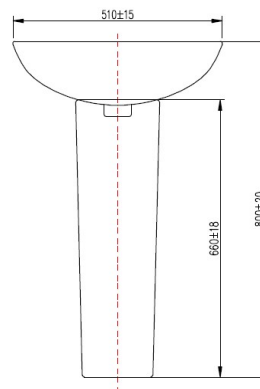

## INSTALLATION DRAWING

SIDE VIEW

FRONT VIEW

- รหัส : 1A103-1/11P-TH11
- น้ำหนักรวม : 14 Kg
- วัสดุหลัก : เซรามิก
- ขนาด : 510\*435\*200 มม ( ก x ย x ส )
- ขนาดรูน้ำทิ้ง : Ø 45 มม
- รูน้ำล้น : มีรูน้ำล้น
- รูปแบบ : อ่างล้างหน้าแบบติดผนัง
- สี : ขาว

- Code : 1A103-1/11P-TH11
- Total Weight : 14 Kg
- Material : Ceramic
- Size : 510\*435\*200 mm ( W x L x H )
- Drain Hole Size : Ø 45 mm
- Overflow : Yes
- Type : Wall-Hung Basin
- Color : White

หมายเหตุ : ขนาดผลิตภัณฑ์ของจริงอาจจะแตกต่างจากข้อมูลในที่นี้ ± 5 มม

Note: Actual product dimensions may vary from the information provided here by ±5 mm.