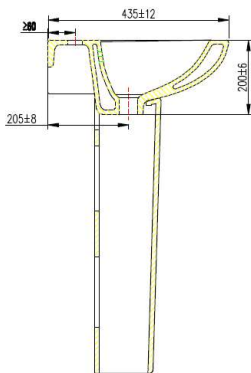

## Wall-Hung Basin

JOMOO อ่างล้างหน้าแขวนผนัง รุ่น 12103  
JOMOO Wall-Hung Basin 12103  
1A103-1/11P-TH11

## INSTALLATION DRAWING

SIDE VIEW

FRONT VIEW

- รหัส : 1A103-1/11P-TH11
- น้ำหนักรวม : 14 Kg
- วัสดุหลัก : เซรามิก
- ขนาด : 510\*435\*200 มม ( ก x ย x ส )
- ขนาดรูน้ำทิ้ง : Ø 45 มม
- รูน้ำล้น : มีรูน้ำล้น
- รูปแบบ : อ่างล้างหน้าแบบติดผนัง
- สี : ขาว

- Code : 1A103-1/11P-TH11
- Total Weight : 14 Kg
- Material : Ceramic
- Size : 510\*435\*200 mm ( W x L x H )
- Drain Hole Size : Ø 45 mm
- Overflow : Yes
- Type : Wall-Hung Basin
- Color : White

หมายเหตุ : ขนาดผลิตภัณฑ์ของจริงอาจจะแตกต่างจากข้อมูลในที่นี้ ± 5 มม

Note: Actual product dimensions may vary from the information provided here by ±5 mm.