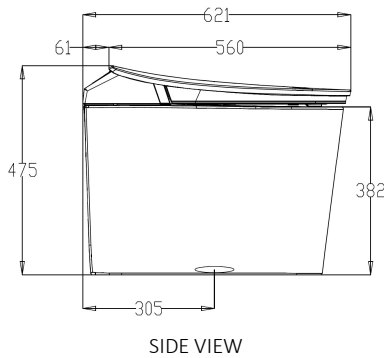

INSTALLATION DRAWING

SIDE VIEW

TOP VIEW

- รหัส : ZQ5346-S0-THA305
- ขนาด : 393*621*475 มม (ก × ย × ส)
- น้ำหนักรวม : 41.5 กก
- ท่อน้ำทิ้ง : แบบลงพื้น ระยะท่อ 305 มม
- ขนาดท่อน้ำดี : 1/2"
- ขนาดท่อน้ำทิ้ง: 80 มม
- ระบบชำระล้าง : High-efficient Flush
- การฟลัชน้ำ : Single Flush
- อัตราการใช้น้ำ : 4.6 ลิตร
- แรงดันน้ำ : 8-100 Psi / 0.5-6.8 Bar
- ไฟฟ้า : 220 V, 50/55 Hz
- กำลังไฟฟ้า : 36 W
- วัสดุสุขภัณฑ์ : เซรามิก
- วัสดุฝารองนั่ง : PP soft close Automatic
- ปรับอุณหภูมิฝารองนั่ง : เปิด/ปิดได้ 1 ระดับ
- Code : ZQ5346-S0-THA305
- Size : 393*621*475 mm (W x L x H)
- Total Weight : 41.5 Kg
- Drain Pipe : S-Trap 305 mm
- Inlet Pipe Size : 1/2"
- Drain Pipe Size : 80 mm
- Flushing : High-efficient Flush
- Water Flushing : Single Flush
- Water Rate : 4.6 Lpf
- Water Pressure : 8-100 Psi / 0.5-6.8 Bar
- Electric : 220 V, 50 Hz
- Power : 36 W
- Sanitary Ware Material : Ceramic
- Seat Cover Material : PP soft close Automatic
- Seat Temperature : 1 levels on/off

หมายเหตุ : ขนาดผลิตภัณฑ์ของจริงอาจจะแตกต่างจากข้อมูลในที่นี้ ± 5 มม

Note: Actual product dimensions may vary from the information provided here by ±5 mm.

JOMOO