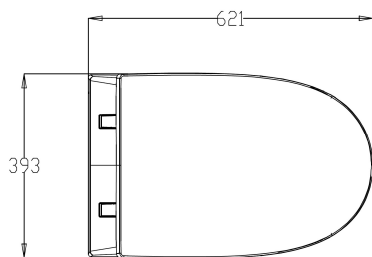

INSTALLATION DRAWING

SIDE VIEW

TOP VIEW

- รหัส : ZQ5346-S0-THA305
- ขนาด : 393*621*475 มม (ก × ย × ส)
- น้ำหนักรวม : 41.5 กก
- ท่อน้ำทิ้ง : แบบลงพื้น ระยะท่อ 305 มม
- ขนาดท่อน้ำดี : 1/2"
- ขนาดท่อน้ำทิ้ง: 80 มม
- ระบบชำระล้าง : High-efficient Flush
- การฟลัชน้ำ : Single Flush
- อัตราการใช้น้ำ : 4.6 ลิตร
- แรงดันน้ำ : 8-100 Psi / 0.5-6.8 Bar
- ไฟฟ้า : 220 V, 50/55 Hz
- กำลังไฟฟ้า : 36 W
- วัสดุสุขภัณฑ์ : เซรามิก
- วัสดุฝารองนั่ง : PP soft close Automatic
- ปรับอุณหภูมิฝารองนั่ง : เปิด/ปิดได้ 1 ระดับ
- Code : ZQ5346-S0-THA305
- Size : 393*621*475 mm (W x L x H)
- Total Weight : 41.5 Kg
- Drain Pipe : S-Trap 305 mm
- Inlet Pipe Size : 1/2"
- Drain Pipe Size : 80 mm
- Flushing : High-efficient Flush
- Water Flushing : Single Flush
- Water Rate : 4.6 Lpf
- Water Pressure : 8-100 Psi / 0.5-6.8 Bar
- Electric : 220 V, 50 Hz
- Power : 36 W
- Sanitary Ware Material : Ceramic
- Seat Cover Material : PP soft close Automatic
- Seat Temperature : 1 levels on/off

หมายเหตุ : ขนาดผลิตภัณฑ์ของจริงอาจจะแตกต่างจากข้อมูลในที่นี้ ± 5 มม

Note: Actual product dimensions may vary from the information provided here by ±5 mm.

JOMOO