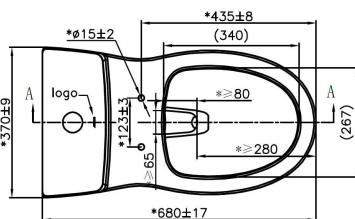

One-Piece Toilet

JOMOO สุขภัณฑ์จีนเดียว รุ่น 11608
JOMOO One-Piece Toilet 11608
11608-2-1/31K-TH11

JOMOO

SPECIFICATION

- เคลือบภายในโถเพื่อฆ่าเชื้อแบคทีเรียและจุลินทรีย์บนพื้นผิว
- ระบบฟลิชแบบ Siphon jet flush
- ฝารองนั่งแบบ PP soft close seat
- ฟลิชน้ำแบบ Single Flush
- Rare Earth Antibacterial Glaze
- Siphon jet flush
- PP soft close seat
- Single Flush

INSTALLATION DRAWING

TOP VIEW

SIDE VIEW

TOP VIEW

- รหัส : 11608-2-1/31K-TH11
- ขนาด : 370*680*700 มม (ก x ย x ส)
- น้ำหนักรวม : 43.5 กก.
- ท่อน้ำทิ้ง : แบบลงพื้น ระยะท่อ 305 มม
- ขนาดท่อน้ำดี : 1/2"
- ขนาดท่อน้ำทิ้ง : 80 มม.
- ระบบชำระล้าง : Siphon jet flush
- การฟลิชน้ำ : Single Flush
- อัตราการใช้น้ำ : 5.8 ลิตร
- วัสดุสุขภัณฑ์ : เซรามิก
- วัสดุฝารองนั่ง : PP soft close
- สี : ขาว
- Code : 11608-2-1/31K-TH11
- Size : 370*680*700 mm (W x L x H)
- Total Weight : 43.5 Kg
- Drain Pipe : S-Trap 305 mm
- Inlet Pipe Size : 1/2"
- Drain Pipe Size : 80 mm
- Flushing : Siphon jet flush
- Water Flushing : Single Flush
- Water Rate : 5.8 Lpf
- Sanitary Ware Material : Ceramic
- Seat Cover Material : PP soft close
- Color : White

หมายเหตุ : ขนาดผลิตภัณฑ์ของจริงอาจจะแตกต่างจากข้อมูลในที่นี้ ± 5 มม

Note: Actual product dimensions may vary from the information provided here by ± 5 mm.

JOMOO