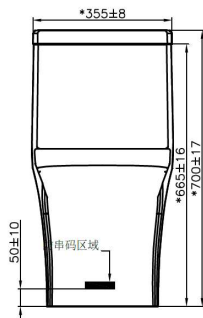

INSTALLATION DRAWING

TOP VIEW

SIDE VIEW

TOP VIEW

- รหัส : 11608-2-1/31K-TH11
- ขนาด : 370*680*700 มม (ก x ย x ส)
- น้ำหนักรวม : 43.5 กก.
- ท่อน้ำทิ้ง : แบบลงพื้น ระยะท่อ 305 มม
- ขนาดท่อน้ำดี : 1/2"
- ขนาดท่อน้ำทิ้ง : 80 มม.
- ระบบชำระล้าง : Siphon jet flush
- การฟลิชน้ำ : Single Flush
- อัตราการใช้น้ำ : 5.8 ลิตร
- วัสดุสุขภัณฑ์ : เซรามิก
- วัสดุฝารองนั่ง : PP soft close
- สี : ขาว
- Code : 11608-2-1/31K-TH11
- Size : 370*680*700 mm (W x L x H)
- Total Weight : 43.5 Kg
- Drain Pipe : S-Trap 305 mm
- Inlet Pipe Size : 1/2"
- Drain Pipe Size : 80 mm
- Flushing : Siphon jet flush
- Water Flushing : Single Flush
- Water Rate : 5.8 Lpf
- Sanitary Ware Material : Ceramic
- Seat Cover Material : PP soft close
- Color : White

หมายเหตุ : ขนาดผลิตภัณฑ์ของจริงอาจจะแตกต่างจากข้อมูลในที่นี้ ± 5 มม

Note: Actual product dimensions may vary from the information provided here by ± 5 mm.

JOMOO