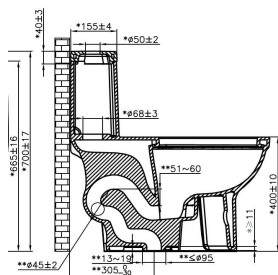

One-Piece Toilet

JOMOO สุขภัณฑ์จีนเดียว รุ่น 11608
JOMOO One-Piece Toilet 11608
11608-2-1/31K-TH11

JOMOO

SPECIFICATION

- เคลือบภายในโถเพื่อฆ่าเชื้อแบคทีเรียและจุลินทรีย์บนพื้นผิว
- ระบบฟลิชแบบ Siphon jet flush
- ฝารองนั่งแบบ PP soft close seat
- ฟลิชน้ำแบบ Single Flush
- Rare Earth Antibacterial Glaze
- Siphon jet flush
- PP soft close seat
- Single Flush

INSTALLATION DRAWING

TOP VIEW

SIDE VIEW

TOP VIEW

- รหัส : 11608-2-1/31K-TH11
- ขนาด : 370*680*700 มม (ก x ย x ส)
- น้ำหนักรวม : 43.5 กก.
- ท่อน้ำทิ้ง : แบบลงพื้น ระยะท่อ 305 มม
- ขนาดท่อน้ำดี : 1/2"
- ขนาดท่อน้ำทิ้ง : 80 มม.
- ระบบชำระล้าง : Siphon jet flush
- การฟลิชน้ำ : Single Flush
- อัตราการใช้น้ำ : 5.8 ลิตร
- วัสดุสุขภัณฑ์ : เซรามิก
- วัสดุฝารองนั่ง : PP soft close
- สี : ขาว
- Code : 11608-2-1/31K-TH11
- Size : 370*680*700 mm (W x L x H)
- Total Weight : 43.5 Kg
- Drain Pipe : S-Trap 305 mm
- Inlet Pipe Size : 1/2"
- Drain Pipe Size : 80 mm
- Flushing : Siphon jet flush
- Water Flushing : Single Flush
- Water Rate : 5.8 Lpf
- Sanitary Ware Material : Ceramic
- Seat Cover Material : PP soft close
- Color : White

หมายเหตุ : ขนาดผลิตภัณฑ์ของจริงอาจจะแตกต่างจากข้อมูลในที่นี้ ± 5 มม

Note: Actual product dimensions may vary from the information provided here by ± 5 mm.

JOMOO