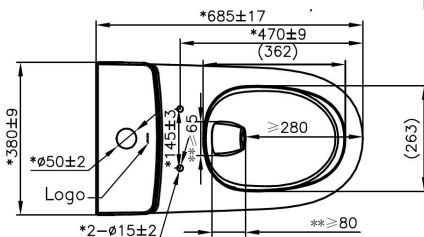

One-Piece Toilet

JOMOO สุขภัณฑ์ชิ้นเดียว รุ่น 11120
JOMOO One-Piece Toilet 11120
11120-2-2/31K-TH11

JOMOO

SPECIFICATION

- เคลือบภายในโถเพื่อฆ่าเชื้อแบคทีเรียและจุลินทรีย์บนพื้นผิว
- ระบบฟลัชแบบ Tornado Dual Flush
- ฟารองนั่งแบบ UF soft close
- ฟลัชน้ำแบบ Dual flush
- Rare Earth Antibacterial Glaze
- Tornado Dual Flush
- UF soft close
- Dual flush

INSTALLATION DRAWING

FRONT VIEW

SIDE VIEW

TOP VIEW

- | | | | |
|------------------|--------------------------------|--------------------------|--------------------------------|
| • รหัส | : 11120-2-2/31K-TH11 | • Code | : 11120-2-2/31K-TH11 |
| • ขนาด | : 380*685*695 มม (ก x ย x ส) | • Size | : 380*685*695 mm (W x L x H) |
| • น้ำหนักรวม | : 46.5 กก. | • Total Weight | : 46.5 Kg |
| • ท่อน้ำทิ้ง | : แบบลงพื้น ระยะท่อ 305 มม | • Drain Pipe | : S-Trap 305 mm |
| • ขนาดท่อน้ำดี | : 1/2" | • Inlet Pipe Size | : 1/2" |
| • ขนาดท่อน้ำทิ้ง | : 80 มม. | • Drain Pipe Size | : 80 mm |
| • ระบบชำระล้าง | : Tornado Dual Flush | • Flushing | : Tornado Dual Flush |
| • การฟลัชน้ำ | : Dual flush | • Water Flushing | : Dual flush |
| • อัตราการใช้น้ำ | : 2.8/5.5 ลิตร | • Water Rate | : 2.8/5.5 Lpf |
| • วัสดุสุขภัณฑ์ | : เซรามิก | • Sanitary Ware Material | : Ceramic |
| • วัสดุฟารองนั่ง | : UF soft close | • Seat Cover Material | : UF soft close |
| • สี | : ขาว | • Color | : White |

หมายเหตุ : ขนาดผลิตภัณฑ์ของจริงอาจจะแตกต่างจากข้อมูลในที่นี้ ± 5 มม

Note: Actual product dimensions may vary from the information provided here by ±5 mm.

JOMOO