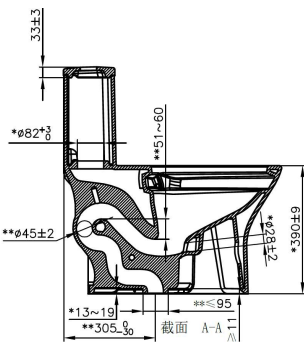

One-Piece Toilet

JOMOO สุขภัณฑ์ชิ้นเดียว รุ่น 11120
JOMOO One-Piece Toilet 11120
11120-2-2/31K-TH11

JOMOO

SPECIFICATION

- เคลือบภายในโถเพื่อฆ่าเชื้อแบคทีเรียและจุลินทรีย์บนพื้นผิว
- ระบบฟลัชแบบ Tornado Dual Flush
- ฟารองนั่งแบบ UF soft close
- ฟลัชน้ำแบบ Dual flush
- Rare Earth Antibacterial Glaze
- Tornado Dual Flush
- UF soft close
- Dual flush

INSTALLATION DRAWING

FRONT VIEW

SIDE VIEW

TOP VIEW

- | | | | |
|------------------|--------------------------------|--------------------------|--------------------------------|
| • รหัส | : 11120-2-2/31K-TH11 | • Code | : 11120-2-2/31K-TH11 |
| • ขนาด | : 380*685*695 มม (ก x ย x ส) | • Size | : 380*685*695 mm (W x L x H) |
| • น้ำหนักรวม | : 46.5 กก. | • Total Weight | : 46.5 Kg |
| • ท่อน้ำทิ้ง | : แบบลงพื้น ระยะท่อ 305 มม | • Drain Pipe | : S-Trap 305 mm |
| • ขนาดท่อน้ำดี | : 1/2" | • Inlet Pipe Size | : 1/2" |
| • ขนาดท่อน้ำทิ้ง | : 80 มม. | • Drain Pipe Size | : 80 mm |
| • ระบบชำระล้าง | : Tornado Dual Flush | • Flushing | : Tornado Dual Flush |
| • การฟลัชน้ำ | : Dual flush | • Water Flushing | : Dual flush |
| • อัตราการใช้น้ำ | : 2.8/5.5 ลิตร | • Water Rate | : 2.8/5.5 Lpf |
| • วัสดุสุขภัณฑ์ | : เซรามิก | • Sanitary Ware Material | : Ceramic |
| • วัสดุฟารองนั่ง | : UF soft close | • Seat Cover Material | : UF soft close |
| • สี | : ขาว | • Color | : White |

หมายเหตุ : ขนาดผลิตภัณฑ์ของจริงอาจจะแตกต่างจากข้อมูลในที่นี้ ± 5 มม

Note: Actual product dimensions may vary from the information provided here by ±5 mm.

JOMOO