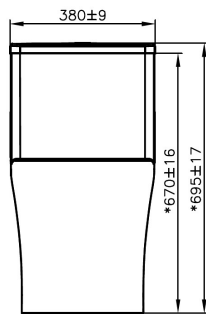

One-Piece Toilet

JOMOO สุขภัณฑ์ชิ้นเดียว รุ่น 11120
JOMOO One-Piece Toilet 11120
11120-2-2/31K-TH11

JOMOO

SPECIFICATION

- เคลือบภายในโถเพื่อฆ่าเชื้อแบคทีเรียและจุลินทรีย์บนพื้นผิว
- ระบบฟลัชแบบ Tornado Dual Flush
- ฟารองนั่งแบบ UF soft close
- ฟลัชน้ำแบบ Dual flush
- Rare Earth Antibacterial Glaze
- Tornado Dual Flush
- UF soft close
- Dual flush

INSTALLATION DRAWING

FRONT VIEW

SIDE VIEW

TOP VIEW

- | | | | |
|------------------|--------------------------------|--------------------------|--------------------------------|
| • รหัส | : 11120-2-2/31K-TH11 | • Code | : 11120-2-2/31K-TH11 |
| • ขนาด | : 380*685*695 มม (ก x ย x ส) | • Size | : 380*685*695 mm (W x L x H) |
| • น้ำหนักรวม | : 46.5 กก. | • Total Weight | : 46.5 Kg |
| • ท่อน้ำทิ้ง | : แบบลงพื้น ระยะท่อ 305 มม | • Drain Pipe | : S-Trap 305 mm |
| • ขนาดท่อน้ำดี | : 1/2" | • Inlet Pipe Size | : 1/2" |
| • ขนาดท่อน้ำทิ้ง | : 80 มม. | • Drain Pipe Size | : 80 mm |
| • ระบบชำระล้าง | : Tornado Dual Flush | • Flushing | : Tornado Dual Flush |
| • การฟลัชน้ำ | : Dual flush | • Water Flushing | : Dual flush |
| • อัตราการใช้น้ำ | : 2.8/5.5 ลิตร | • Water Rate | : 2.8/5.5 Lpf |
| • วัสดุสุขภัณฑ์ | : เซรามิก | • Sanitary Ware Material | : Ceramic |
| • วัสดุฟารองนั่ง | : UF soft close | • Seat Cover Material | : UF soft close |
| • สี | : ขาว | • Color | : White |

หมายเหตุ : ขนาดผลิตภัณฑ์ของจริงอาจจะแตกต่างจากข้อมูลในที่นี้ ± 5 มม

Note: Actual product dimensions may vary from the information provided here by ±5 mm.

JOMOO