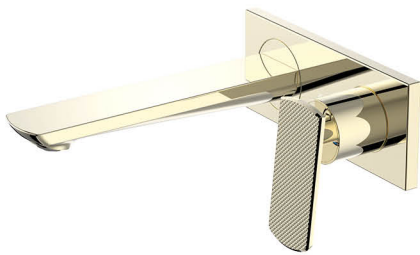

ก๊อกผสมอ่างล้างหน้า Mixer Faucet Gold

32437 ก๊อกผสมอ่างล้างหน้า เปิดข้าง สีทอง

Side Lever Basin
Mixer Faucet Gold ราคาปกติ **9,500 .-**
ราคาพิเศษ **7,900 .-**

ความสูงถึงปลายก๊อกน้ำ : 218 mm
ความยาวถึงปลายก๊อกน้ำ : 142 mm
ความสูงทั้งหมด : 214 mm

32426 ก๊อกผสมอ่างล้างหน้า 2 หัวก๊อก สีทอง

2-Hole Basin
Mixer Faucet Gold ราคาปกติ **9,500 .-**
ราคาพิเศษ **7,900 .-**

150 x 144 x 168 mm
ความสูงถึงปลายก๊อกน้ำ : 148 mm
ความยาวถึงปลายก๊อกน้ำ : 146 mm
ความสูงทั้งหมด : 168 mm

32435 ก๊อกผสมอ่างล้างหน้า ติดผนัง สีทอง

Wall-Basin Mixer Faucet Gold ราคาปกติ **9,900 .-**
ราคาพิเศษ **8,500 .-**

แผ่นพลาสติก : 185 x 75 mm
ความลึกถึงปลายก๊อกน้ำ : 220 mm
ความลึกถึงปากก๊อกน้ำ : 185 mm

32416 ก๊อกผสมอ่างล้างหน้า ทรงสูง สีทอง

Taller Basin Mixer
Faucet Gold ราคาปกติ **8,900 .-**
ราคาพิเศษ **7,500 .-**

ความสูงถึงปลายก๊อกน้ำ : 237 mm
ความยาวถึงปลายก๊อกน้ำ : 125 mm
ความสูงทั้งหมด : 292 mm