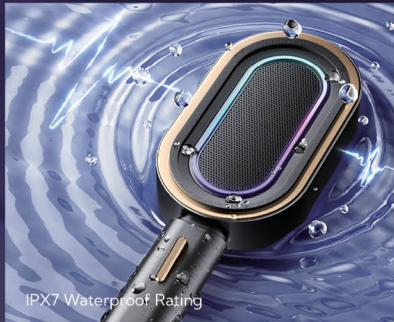

Magnetic Wireless Speaker

IPX7 Waterproof Rating

เทคโนโลยีกันน้ำ IPX7 ทนต่อน้ำและความชื้นได้อย่างดี