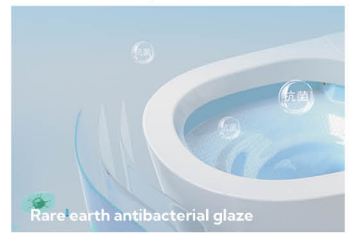

มีส่วนผสมของ Zinc Oxide ที่มีคุณสมบัติ ช่วยทำลายและยับยั้งการเจริญเติบโต ของเชื้อแบคทีเรียได้ถึง 99.9%