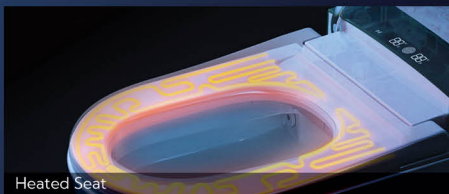

พารองนั่งอุ่น ปรับระดับอุณหภูมิได้ถึง 2 ระดับ จากอุณหภูมิห้อง