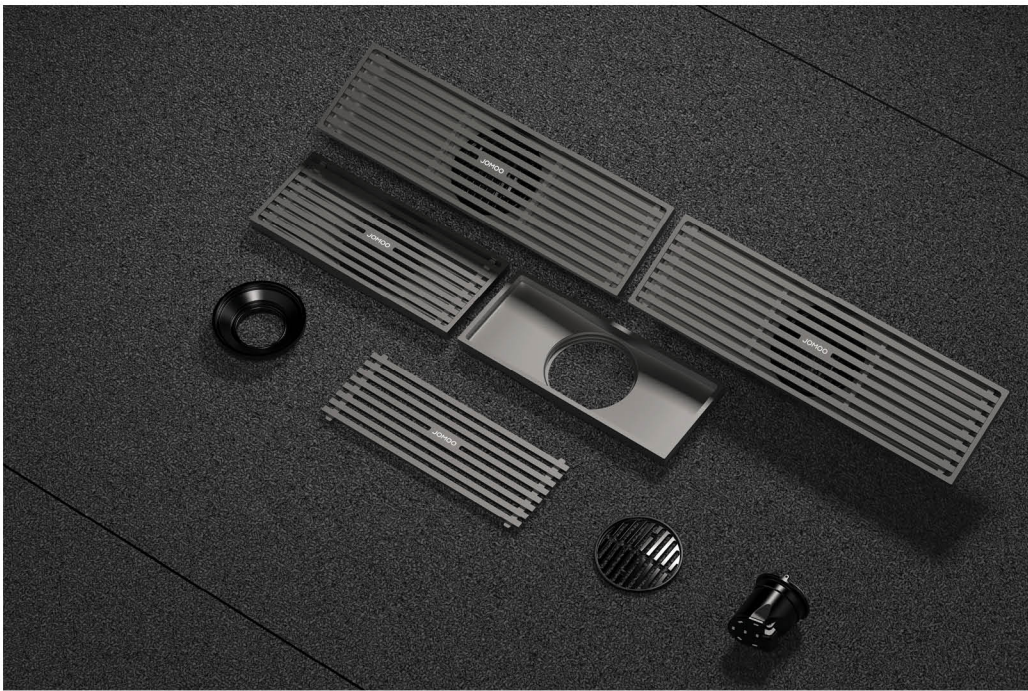

**933301** ขอบแขวนผ้าคู่  
สีโครม  
Double Robe Hook ราคาปกติ **590 .-**  
86 x 75 x 55 mm ราคาพิเศษ **490 .-**