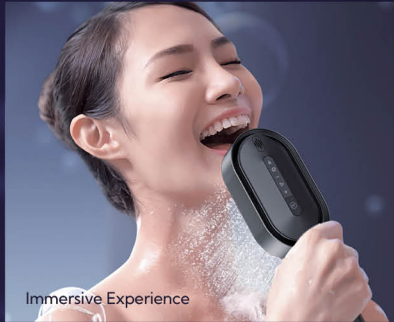

4.5-Hour Duration Time

Immersive Experience

มี AI อัจฉริยะที่ช่วยปรับเสียงให้สมจริง ด้วยคุณภาพเสียงความละเอียดสูง ทำให้เสียงไพเราะ นุ่มนวล และชัดเจน