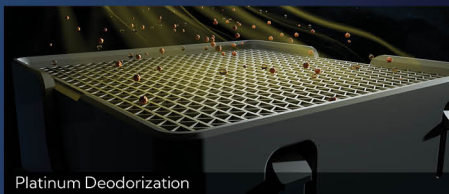

เทคโนโลยีแพลทินัมที่ช่วยกำจัดกลิ่นได้กว่า 99.99% โดยไม่ต้องเปลี่ยนไส้กรอง สะดวก และมี ประสิทธิภาพสูงสุด